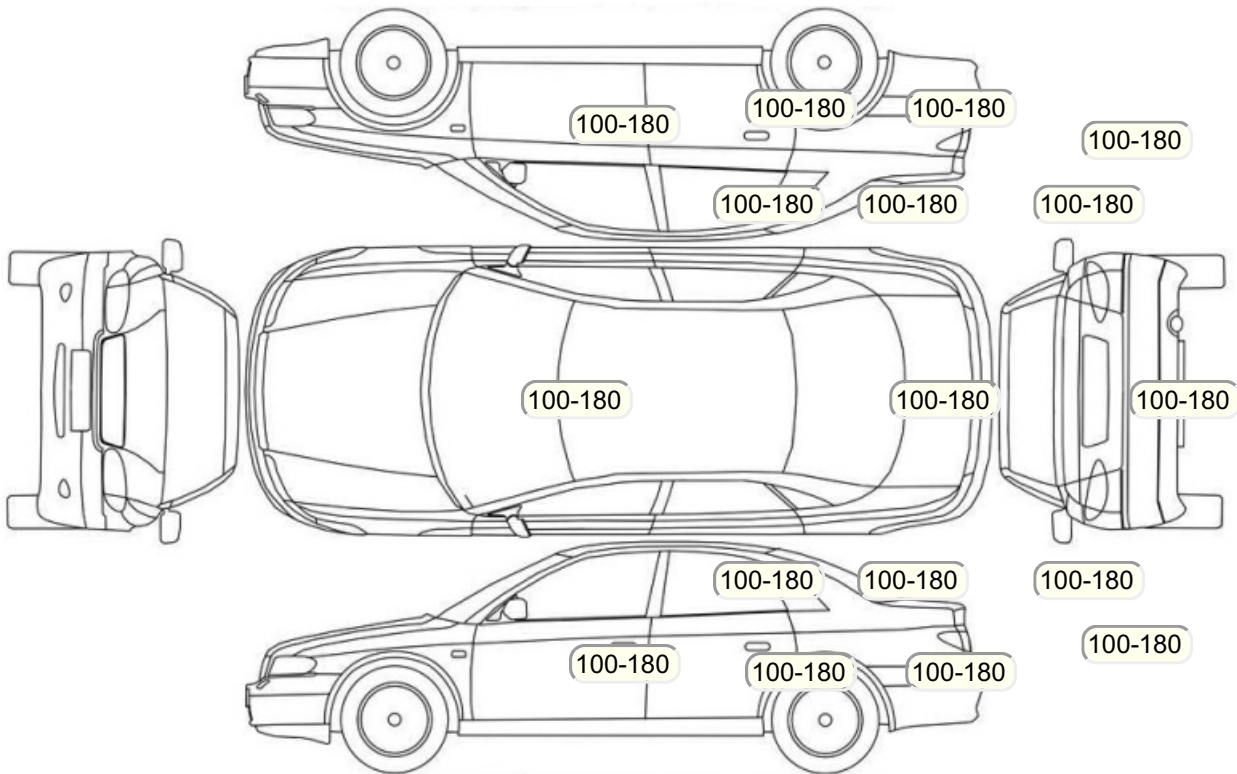

Акт осмотра автомобиля

Московская обл., г. Видное

30.09.2024

Марка	Lada (BA3)	Модель	Largus
Год	01/01/2013	Пробег	291231 км
ВИН	ХТАКС0У5LD0721507	Цвет	Серый
Двигатель	1598 см / Бензин	Коробка передач	механическая коробка
Тип кузова	Универсал 5 дв.	Привод	передний привод
ПТС	Оригинал	Кол-во регистраций	2
Кол-во ключей	1	Гарантия до	08.08.2024/Нет
Предварительная оценка		Второй комплект колес/шин	Нет

Осмотр состояния ЛКП, мкр

Повреждения экс- и интерьера

Элемент	Состояние ЛКП элемента	Повреждение
Крыло переднее левое	Деталь заменена	

Комплектация

- 1 Подушки безопасности 2
- 2 Регулировка руля В 1 направлении
- 3 Регулировка сиденья переднего пассажира Механическая
- 4 Регулировка сиденья водителя Механическая
- 5 Обогрев сидений Передние
- 6 Динамики 4
- 7 Система кондиционирования воздуха Кондиционер
- 8 Усилитель руля Гидроусилитель
- 9 Электростеклоподъемники Передние
- 10 Прикуриватель и пепельница
- 11 Бортовой компьютер
- 12 AUX
- 13 Передние противотуманные фары
- 14 Галогеновые фары
- 15 Электропривод регулировки зеркал
- 16 Центральный замок
- 17 Isofix/LATCH
- 18 ESP
- 19 Подушки безопасности боковые
- 20 Подушка безопасности пассажира
- 21 Парктроник
- 22 Антиблокировочная система (ABS)
- 23 Подогрев передних сидений
- 24 Электропривод складывания зеркал
- 25 Isofix(передний ряд)
- 26 Электроподъемники передние
- 27 Темный салон
- 28 Декоративные молдинги
- 29 Затемненное зеркало заднего вида
- 30 Защита картера двигателя